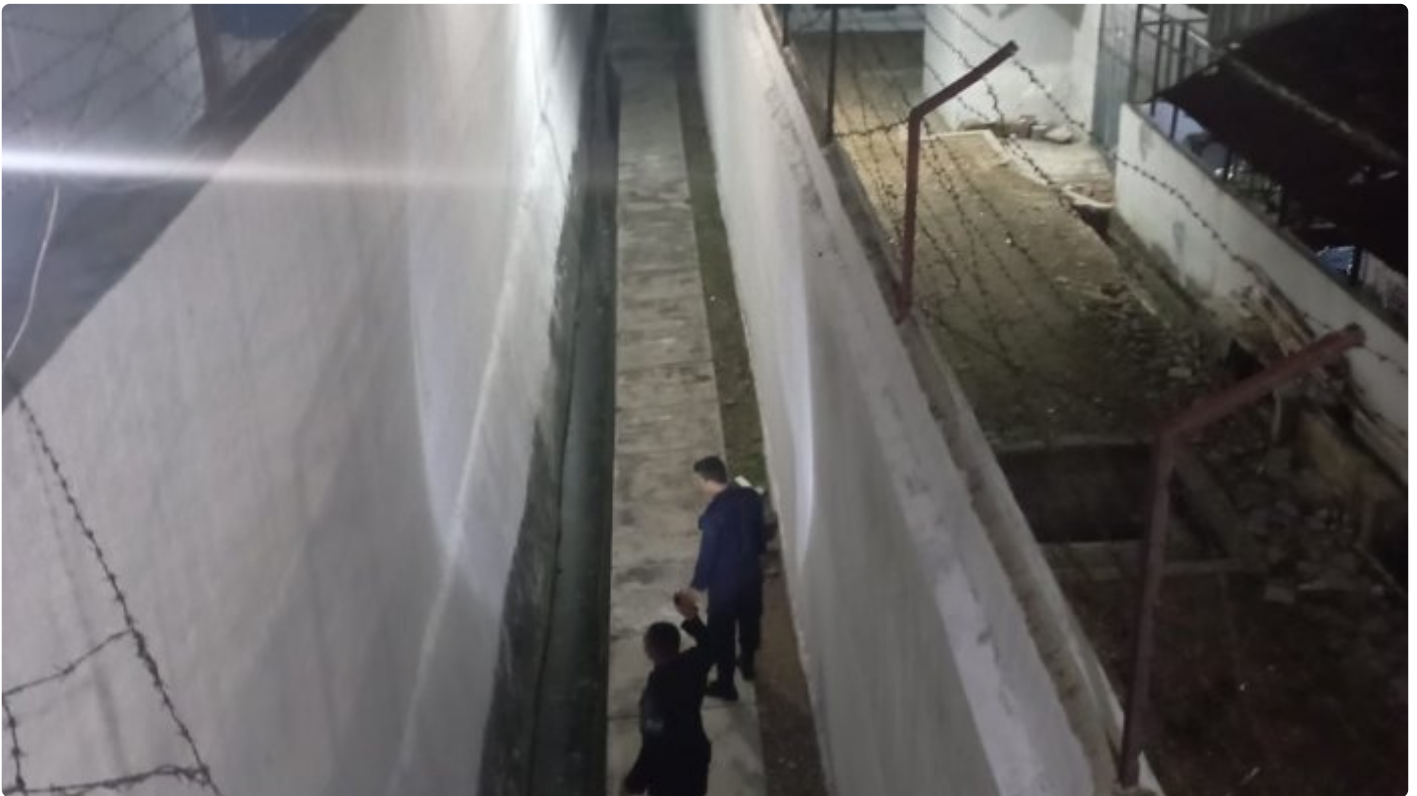

INFORMAN.id

Kunci Pemasyarakatan adalah Deteksi Dini salah satunya, sesuai arahan dari Dirjen Pemasyarakatan di Rutan Kudus Sigap Kontrol Keliling

David Fernanda Putra - KUDUS.INFORMAN.ID

May 27, 2023 - 09:48

Kudus - Jum'at (26/05) Dalam rangka mencegah terjadinya gangguan keamanan dan ketertiban, anggota jaga pengamanan selalu melaksanakan kontrol keliling kamar hunian warga binaan dan setiap sudut area Rutan.

Tugas dimulai pukul 19.00 WIB. Ariawan, sebagai Kepala Regu Pengamanan (Karupam) malam mengatakan bahwa kontrol keliling dilakukan untuk memastikan keadaan Rutan dalam kondisi aman sebagai upaya deteksi dini gangguan keamanan dan ketertiban.

“Kegiatan ini rutin dilaksanakan untuk mencegah gangguan keamanan dan

ketertiban, atas arahan Dirjen Lapas yang menyadari bahwa salah satu kunci pemasyarakatan adalah deteksi dini. Maka dari itu, kami selalu melaksanakan deteksi dini dengan kontrol keliling kamar hunian dan setiap sudut area Rutan agar dapat mengetahui langsung keadaannya," ungkap Ariawan.